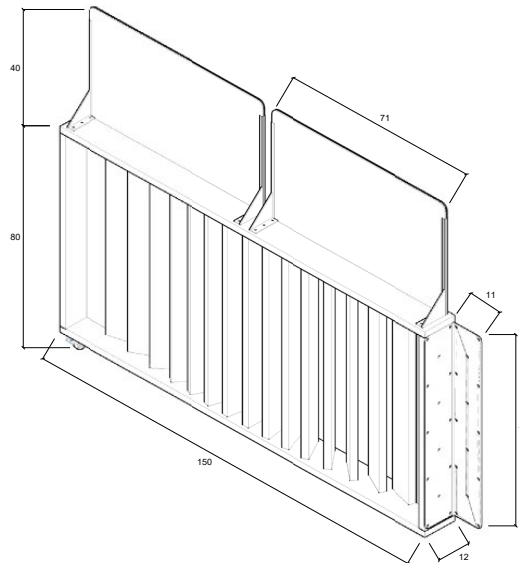

Jardineras separadoras Claustra

Jardinières diviseuses Claustra | Claustra divider planters

HORTALIA
CONTRACT

BA150PH40 - Barandilla abatible

Garde-corps rabattable / Folding balustrade

Ficha Técnica | Fiche Technique | Data Sheet

Medidas | Dimensions | Size:

150 x 12 x 120 cm

Material Jardinera | Matériel Planteur | Planter Material:

Madera de pino | Pinède | Pinewood

Material bisagra | Matériau de la charnière | Hinge material:

Acero pintado por pulverización | Acier peint par pulvérisation | Powder coated steel