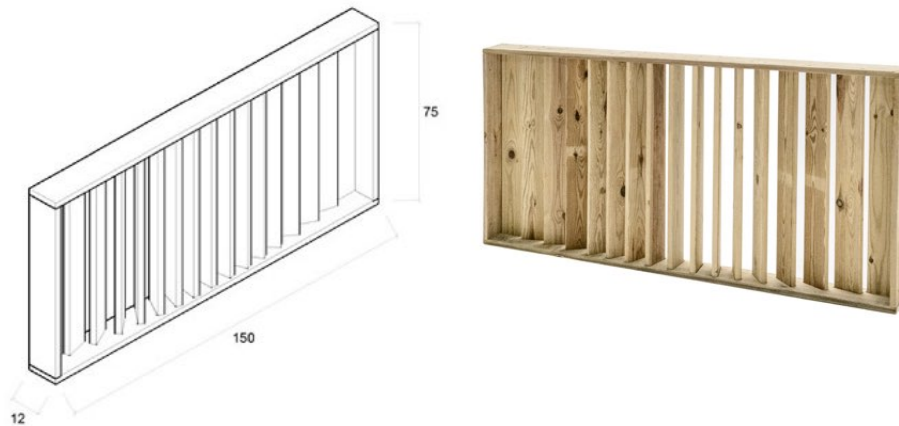

Jardineras separadoras Claustra

Jardinières diviseuses Claustra | Claustra divider planters

HORTALIA
CONTRACT

BF150 - Barandilla fija

Garde-corps fixe / Fixed balustrade

Ficha Técnica | Fiche Technique | Data Sheet

Medidas | Dimensions | Size:

150 x 12 x 75 cm

Material Jardinera | Matériel Planteur | Planter Material:

Madera de pino | Pinède | Pinewood

Tratamiento madera | Traitement du bois | Wood Treatment:

Autoclave Nivel 4 | Autoclave Niveau 4 | Autoclave Level 4